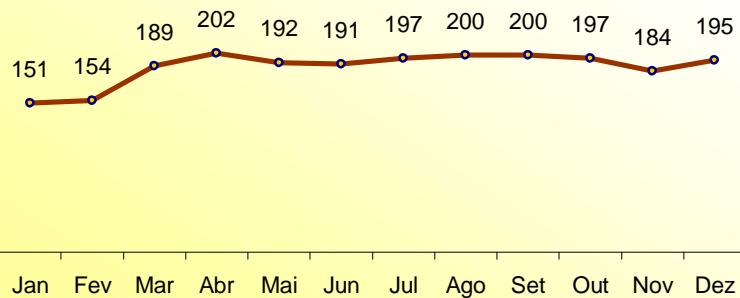

ACIDENTES DE TRÂNSITO 2001

	Jan	Fev	Mar	Abr	Mai	Jun	Jul	Ago	Set	Out	Nov	Dez	Total
<i>acidente com vítima</i>	151	154	189	202	192	191	197	200	200	197	184	195	2252
<i>acidente sem vítima</i>	211	193	228	251	250	236	234	202	209	211	207	269	2701
<i>obito</i>	5	3	5	2	6	3	2	8		6	4	8	52
<i>Atropelamentos</i>	11	19	18	23	35	23	33	29	33	22	20	33	299
TOTAL	367	350	422	455	448	430	433	410	409	414	395	472	5005

FONTE: 4º BPM

ACIDENTE COM VÍTIMA 2001

OBITOS 2001